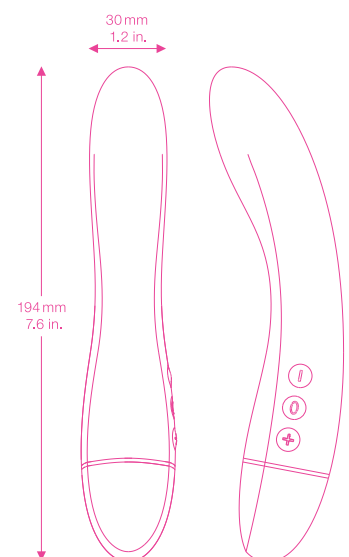

\* Requiere 2 pilas AAA para funcionar (no incluidas)

### Especificaciones del producto

Peso: 91 g  
 Frecuencia: 120 Hz  
 Nivel de ruido máx.: < 50 Hz

Producto con embalaje  
 Dimensiones: 67 x 53,5 x 216 mm  
 Peso: 156 g

### Especificaciones del envío

	Dimensiones	Peso	Cantidad de productos
<b>Caja de envío</b>	310 x 310 x 245 mm	3.97 kg	20 unidades